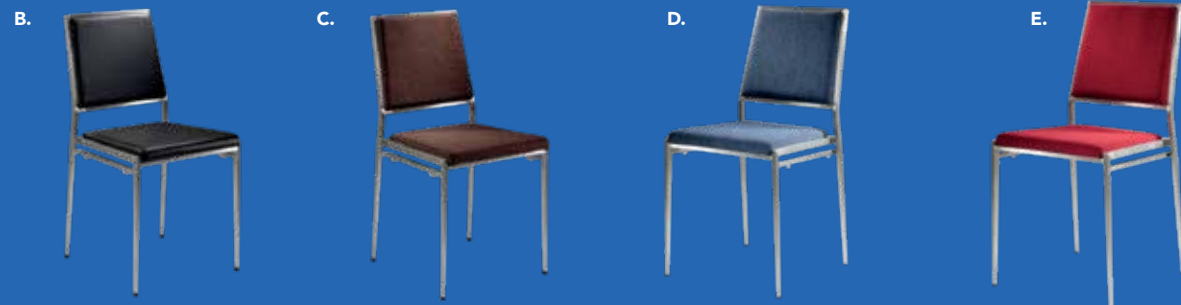

D) 8201223
Round Café Table
(white laminate top,
chrome hydraulic base)
30" RND 29"H

MALBA

20"L 20"D 32"H
A) 810131 Chair (gray)
B) 810130 Chair (green)

MARINA

17.5"L 19.5"D 35"H
A) 810164 (white vinyl)
B) 810160 (black vinyl)
C) 810161 (brown fabric)
D) 810162 (ocean blue fabric)
E) 810163 (red fabric)