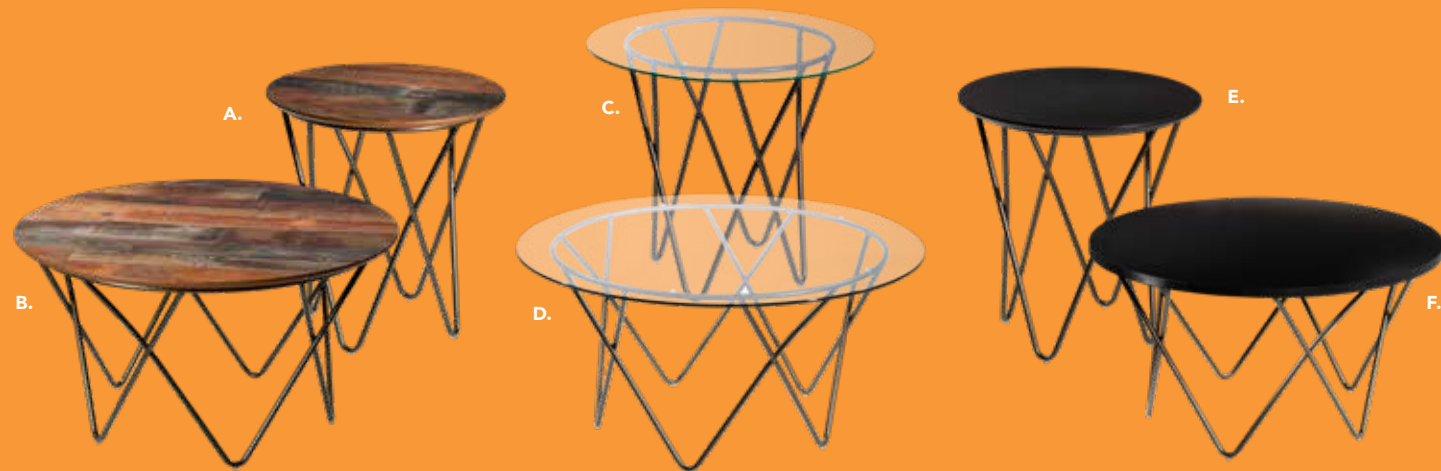

Accent Tables

MESA

- A) **820135 End Table**
  20.5"RND 21.25"H (wood top, bronze)
- B) **820132 Cocktail Table**
  32.25"RND 17.25"H (wood top, bronze)
- C) **820134 End Table**
  24"RND 21.25"H (glass top, bronze)
- D) **820131 Cocktail Table**
  36"RND 17.25"H (glass top, bronze)
- E) **820133 End Table**
  20.5"RND 21.25"H (black top, bronze)
- F) **820130 Cocktail Table**
  32.25"RND 17.25"H (black top, bronze)

ALONDRA

Cocktail Table
47"L 24"D 16"H
A) **820250** (glass, chrome)
B) **820251** (wood, chrome)

End Table
20"L 20"D 20"H
C) **820252** (glass, chrome)
D) **820253** (wood, chrome)